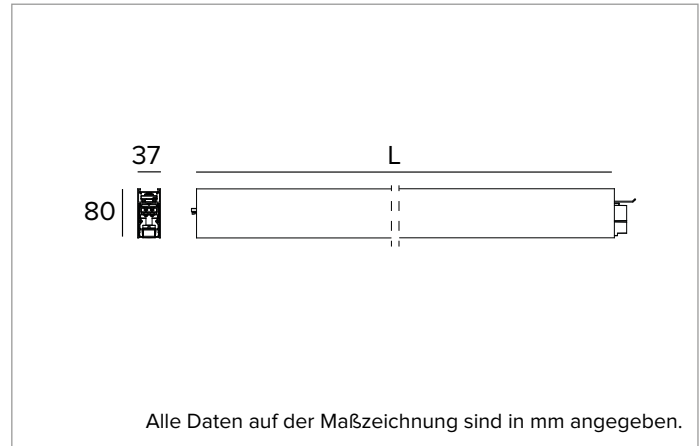

# T003BX830D2PW | LOGICO EASY System 37 - UGR19

## Lineare LED-Leuchte für Deckenanbau- oder Pendelmontage

	3000K	H(m)	D1(m)	D2(m)	E <sub>max</sub> (lx)
Ra80		66°	64°		
Fixture Power	68W	1	1.29	1.26	3542
Source Flux	7983lm	2	2.58	2.52	886
Fixture Flux	7984lm	3	3.86	3.78	394
Efficacy	117lm/W	4	5.15	5.04	221
G0347A I <sub>max</sub> =502cd/klm	I <sub>max</sub>	4009cd	5	6.44	6.30 142