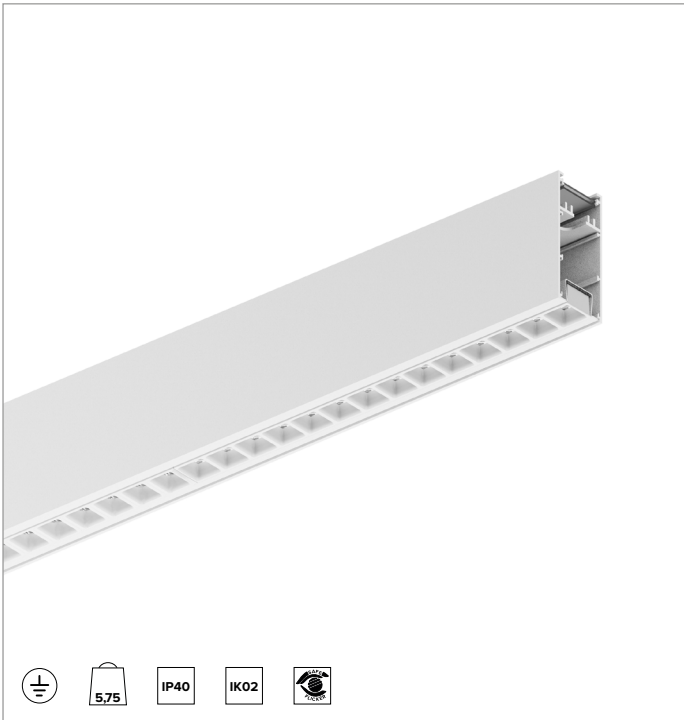

# T003BX830D2PW | LOGICO EASY System 37 - UGR19

## Lineare LED-Leuchte für Deckenanbau- oder Pendelmontage

	3000K	H(m)	D1(m)	D2(m)	E <sub>max</sub> (lx)
Ra80		66°	64°		
Fixture Power	68W	1	1.29	1.26	3542
Source Flux	7983lm	2	2.58	2.52	886
Fixture Flux	7984lm	3	3.86	3.78	394
Efficacy	117lm/W	4	5.15	5.04	221
G0347A I <sub>max</sub> =502cd/klm	I <sub>max</sub>	4009cd	5	6.44	6.30 142